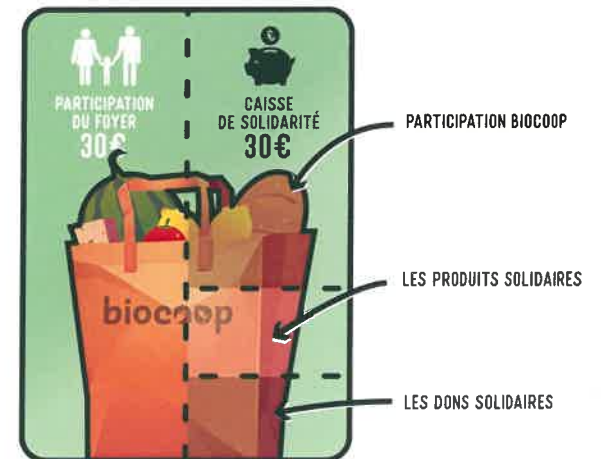

LES PANIERS SUSPENDUS

COMMENT ÇA MARCHE ?

PARTICIPATION DE BIOCOOP

LE PRODUIT SOLIDAIRE

LE DON SOLIDAIRE

LE MAGASIN BIOCOOP FAIT UN DON SYSTÉMATIQUE EN FAVEUR DES FAMILLES BÉNÉFICIAIRES. IL ALIMENTE LA CAISSE DE SOLIDARITÉ SELON LE NOMBRE DE FAMILLES AYANT BÉNÉFICIÉ DU DISPOSITIF.

CHAQUE MOIS, AU FIL DES SAISONS, PLUSIEURS PRODUITS SOLIDAIRES SONT CHOISIS PAR LE MAGASIN : LE PRIX EST LÉGÈREMENT MAJORÉ ET CE SURPLUS EST REVERSÉ À LA CAISSE DE SOLIDARITÉ.

TOUT CLIENT EN MAGASIN BIOCOOP PEUT DEMANDER À FAIRE UN DON EN CAISSE, SOIT EN REVERSANT SA REMISE FIDÉLITÉ, SOIT EN EFFECTUANT UN DON SPONTANÉ DU MONTANT DE SON CHOIX. CES DONS APPROVISSIONNENT DIRECTEMENT LA CAISSE DE SOLIDARITÉ.

1/ LES STRUCTURES SOCIALES PARTENAIRES INFORMENT DES FOYERS DE LA POSSIBILITÉ DE CE DISPOSITIF.

2/ LE FOYER OU LA PERSONNE BÉNÉFICIAIRE SE REND EN MAGASIN BIOCOOP ET FAIT SES COURSES, SIMPLEMENT.

3/ EN CAISSE, SUR LA BASE DU COMPTE CLIENT NOMINATIF CLASSIQUE, UNE REMISE EST APPLIQUÉE : -50% DANS LA LIMITE DE 60€ D'ACHATS PAR MOIS. LES 50% RESTANTS SONT FINANCÉS PAR LA CAISSE DE SOLIDARITÉ ET SES 3 COMPOSANTS :
LA PARTICIPATION DU MAGASIN BIOCOOP. LES DONS SOLIDAIRES ET LES PRODUITS SOLIDAIRES.

UN PANIER DE 60€ POUR UN FOYER BÉNÉFICIAIRE

POUR EN SAVOIR PLUS :

CAF SAINT GIRONS · VERONIQUE.SEGUELA@CAFFOIX.CNAFMAIL.FR
BIO ARIÈGE-GARONNE · MAGALI.RUELLO@BIO-OCCITANIE.ORG